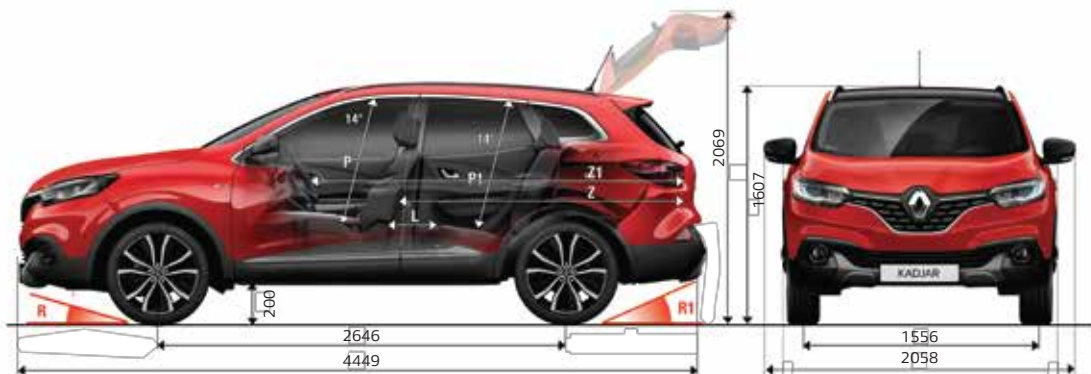

DIMENSIONS