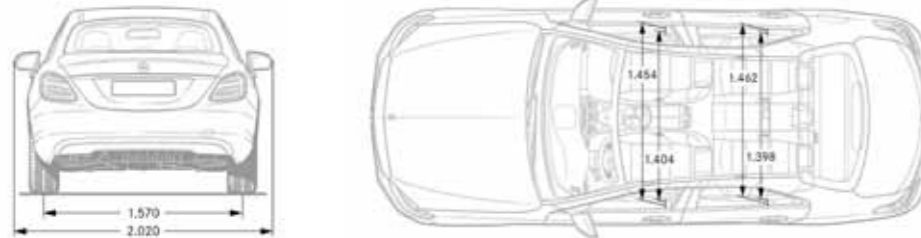

المواصفات الفنية Technical data

C 180	
14	عدد الأسطوانات/وضعيتها Arrangement/no. of cylinders
أوتوماتيكي Automatic	ناقل الحركة Transmission - gearshift type
1595	السعة الحجمية الإجمالية (سم ^٣) Total displacement (cc)
156/5.300	القدرة الاسمية (حصان عند لفة/دقيقة) vRated output (hp at rpm)
250/1.250 - 4000	عزم الدوران (نيوتن متر عند لفة/دقيقة) Rated torque (Nm at rpm)
8.5	التسارع من الثبات إلى ١٠٠ كم/ساعة (ثانية) Acceleration 0 - 100 km/h (s)
225	السرعة القصوى تقريباً (كم/ساعة) Top Speed (km/h)
5.8	استهلاك الوقود (لتر/١٠٠ كم) Fuel consumption (l/100 km)
66	سعة خزان الوقود (لتر) Tank capacity (l)
480	سعة صندوق الأمتعة (لتر) Boot capacity (l)
1425	وزن السيارة فارغة (كجم) Kerb weight (kg)