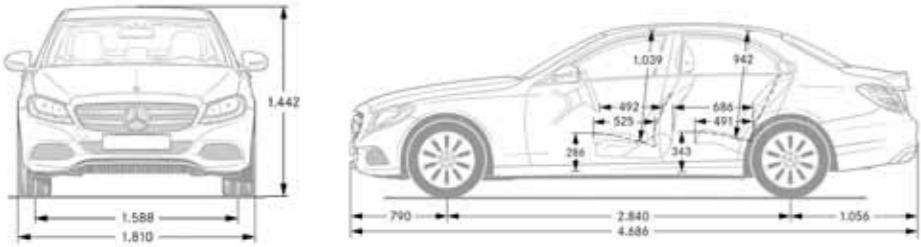

المواصفات الفنية Technical data

C 180	
14	عدد الأسطوانات/وضعيتها Arrangement/no. of cylinders
أوتوماتيكي Automatic	ناقل الحركة Transmission - gearshift type
1595	السعة الحجمية الإجمالية (سم ^٣) Total displacement (cc)
156/5.300	القدرة الاسمية (حصان عند لفة/دقيقة) vRated output (hp at rpm)
250/1.250 - 4000	عزم الدوران (نيوتن متر عند لفة/دقيقة) Rated torque (Nm at rpm)
8.5	التسارع من الثبات إلى ١٠٠ كم/ساعة (ثانية) Acceleration 0 - 100 km/h (s)
225	السرعة القصوى تقريباً (كم/ساعة) Top Speed (km/h)
5.8	استهلاك الوقود (لتر/١٠٠ كم) Fuel consumption (l/100 km)
66	سعة خزان الوقود (لتر) Tank capacity (l)
480	سعة صندوق الأمتعة (لتر) Boot capacity (l)
1425	وزن السيارة فارغة (كجم) Kerb weight (kg)